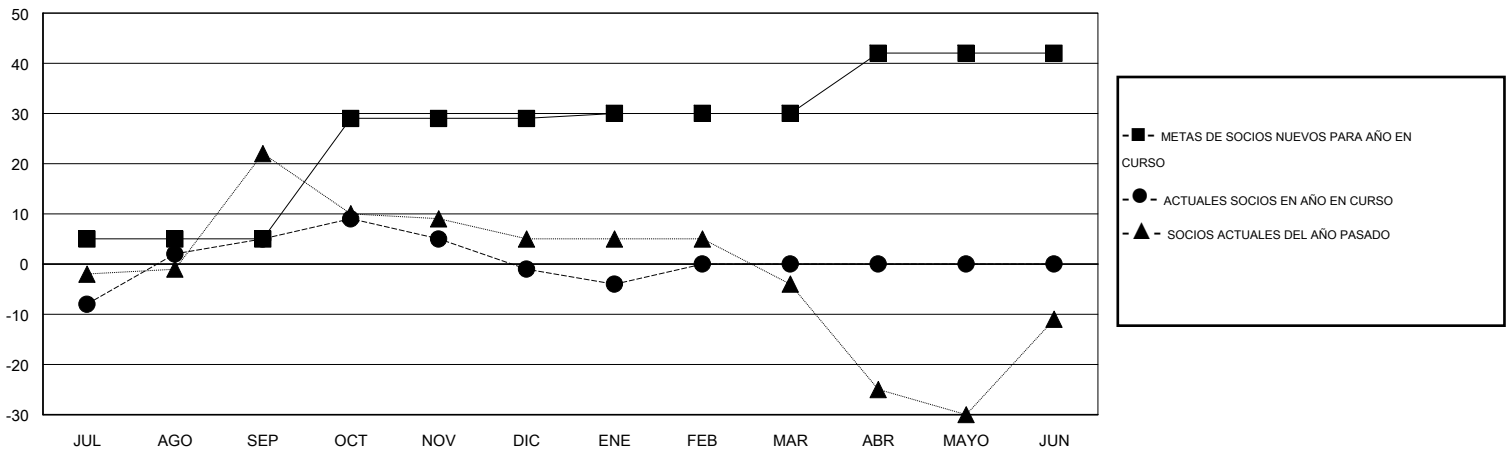

# MONTHLY MEMBERSHIP PROGRESS REPORT

District O 4

Results as of: 2/17/2014 11:17:44AM

GMT: Pedro Marrello

UBICACIÓN ARGENTINA

GMT DE AE 3

Clubes					socios				
RESULTADOS DE 2013-2014					RESULTADOS DE 2013-2014				
TRIMESTRE	META DE CLUBES NUEVOS	ACTUALES NUEVOS CLUBES	BAJAS ACTUALES DE CLUBES	ACTUAL GANANCIA/ PÉRDIDA NETA	TRIMESTRE	META DE SOCIOS NUEVOS	ACTUALES NUEVOS SOCIOS	BAJAS ACTUALES DE SOCIOS	ACTUAL GANANCIA/ PÉRDIDA NETA
JUL/AGO/SEP	0	0	0	0	JUL/AGO/SEP	5	26	21	5
OCT/NOV/DIC	1	0	0	0	OCT/NOV/DIC	24	20	26	-6
ENE/FEB/MAR	0	0	0	0	ENE/FEB/MAR	1	3	6	-3
ABR/MAYO/JUN	0	0	0	0	ABR/MAYO/JUN	12	0	0	0

METAS Y CIFRA ACUMULATIVA DE CLUBES NUEVOS

METAS Y CIFRA ACUMULATIVA DE SOCIOS

CLUBES DADOS DE BAJA: 0	18 CLUBS OF 49 AÑADIERON 1 O MÁS SOCIOS NUEVOS	<b>DISTRIBUCIÓN POR SEXO</b>
		MASCULINO 489 (58.15%)
		FEMENINO 352 (41.85%)
<b>SOCIOS DADOS DE BAJA</b>	<a href="#">CLIC AQUÍ PARA DATOS DE SALUD DE CLUB</a>	<b>SOCIOS EN UNIDAD FAMILIAR</b> 133
FALLECIDOS 6		CABEZA DE FAMILIA 61
CLUB CANCELADO 0		NO ES CABEZA DE FAMILIA 72
OTRO 47		
<b>TOTAL 53</b>		