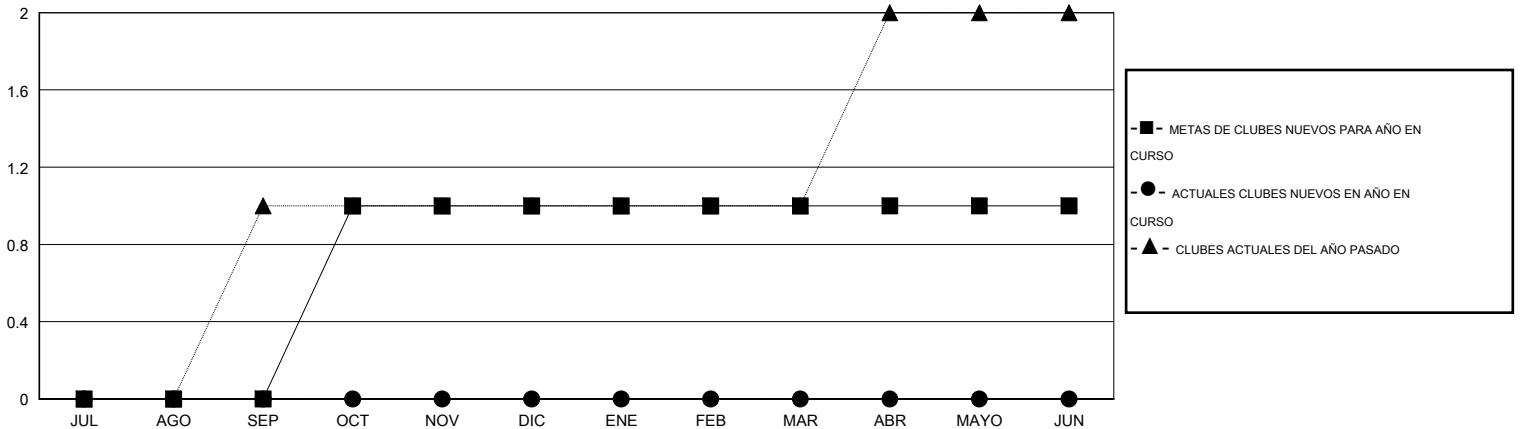

# MONTHLY MEMBERSHIP PROGRESS REPORT

District O 4

Results as of: 2/17/2014 11:17:44AM

GMT: Pedro Marrello

UBICACIÓN ARGENTINA

GMT DE AE 3

Clubes					socios				
RESULTADOS DE 2013-2014					RESULTADOS DE 2013-2014				
TRIMESTRE	META DE CLUBES NUEVOS	ACTUALES NUEVOS CLUBES	BAJAS ACTUALES DE CLUBES	ACTUAL GANANCIA/ PÉRDIDA NETA	TRIMESTRE	META DE SOCIOS NUEVOS	ACTUALES NUEVOS SOCIOS	BAJAS ACTUALES DE SOCIOS	ACTUAL GANANCIA/ PÉRDIDA NETA
JUL/AGO/SEP	0	0	0	0	JUL/AGO/SEP	5	26	21	5
OCT/NOV/DIC	1	0	0	0	OCT/NOV/DIC	24	20	26	-6
ENE/FEB/MAR	0	0	0	0	ENE/FEB/MAR	1	3	6	-3
ABR/MAYO/JUN	0	0	0	0	ABR/MAYO/JUN	12	0	0	0

METAS Y CIFRA ACUMULATIVA DE CLUBES NUEVOS

METAS Y CIFRA ACUMULATIVA DE SOCIOS

CLUBES DADOS DE BAJA: 0	18 CLUBS OF 49 AÑADIERON 1 O MÁS SOCIOS NUEVOS	<b>DISTRIBUCIÓN POR SEXO</b>
		MASCULINO 489 (58.15%)
		FEMENINO 352 (41.85%)
<b>SOCIOS DADOS DE BAJA</b>	<a href="#">CLIC AQUÍ PARA DATOS DE SALUD DE CLUB</a>	<b>SOCIOS EN UNIDAD FAMILIAR</b> 133
FALLECIDOS 6		CABEZA DE FAMILIA 61
CLUB CANCELADO 0		NO ES CABEZA DE FAMILIA 72
OTRO 47		
<b>TOTAL 53</b>		